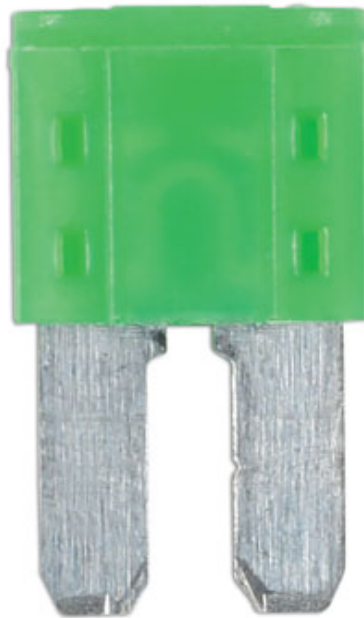

Fusible Micro 2 LED 30 ampères - 25 pcs

A pack of 30 amp LED micro 2 blade fuses. The patented construction design of intelligent fuses are manufactured and tested to the strict OEM requirements and SAE standards for automotive use. With the built-in LED indicator, a blown fuse can be quickly and easily identified and replaced. Intelligent fuses can replace traditional car fuses without the need of any modification and will provide the same performance.

Additional Information

- Fusible Micro 2 LED - Le fusible s'allume lorsqu'il est défectueux pour une identification plus rapide. Cette version est la nouvelle version de fusible prenant moins de place que les fusible Mini classique. Vous les trouverez sur les nouvelles VAG, Ford et Volvo.
- LED bi-polarisé unique brevetée.
- 1000 amp - 32V DC
- Cage du fusible créée en thermoplastique PA66
- Fourni sous blister